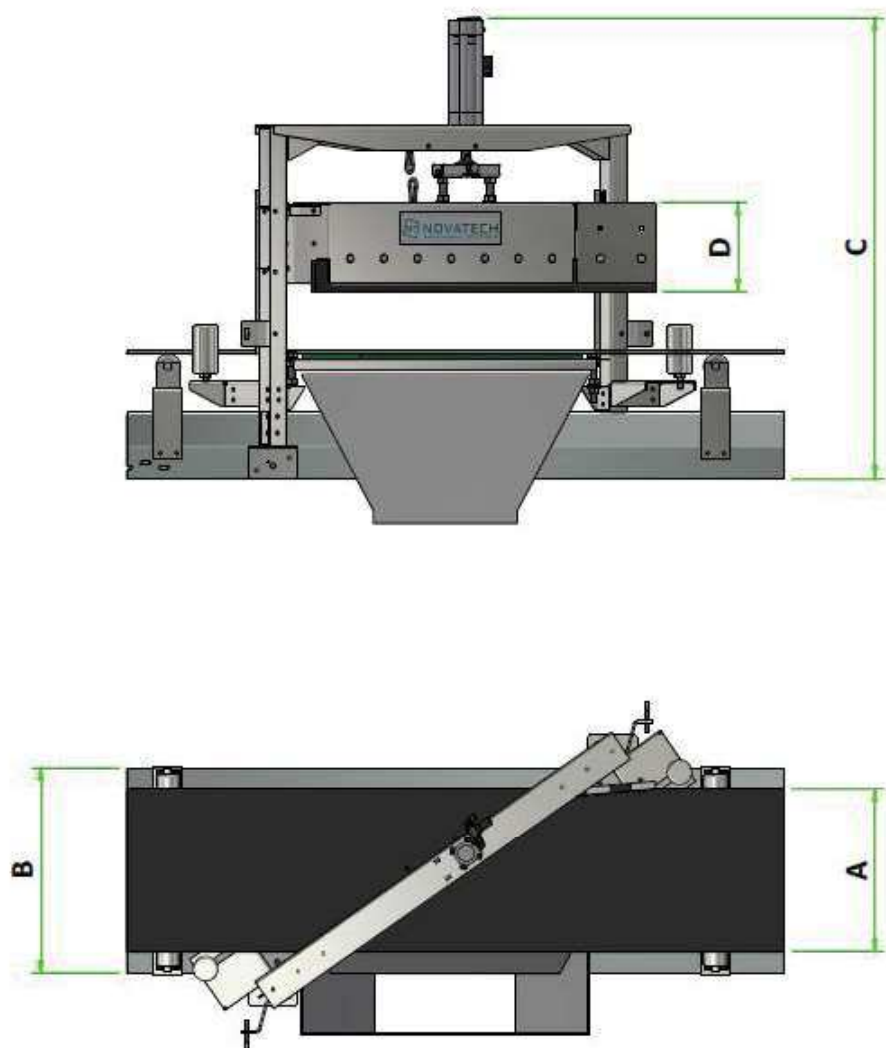

DESVIADOR ELETROPNEUMÁTICO DEN

O desviador eletropneumático DEN, aplicado em uma correia transportadora plana, permite o desvio do material de seu trajeto natural, descarregando-o em uma tremonha de coleta específica. Ele é constituído principalmente por uma estrutura de sustentação que sustenta um cilindro pneumático, o qual atua sobre uma lâmina que, apoiando-se de forma diagonal sobre a correia do transportador, força o fluxo de material a desviar seu movimento, descarregando-o lateralmente à própria correia. O elemento raspador aplicado à lâmina é projetado de acordo com o tipo de material a ser desviado e com o tipo de correia sobre a qual se apoia.

O desviador é dotado de uma base que possui a dupla função de sustentar a correia do transportador e de oferecer resistência à descida da lâmina, de modo a permitir a melhor limpeza possível do elemento raspador da lâmina. O desviador é equipado com fins de curso (mecânicos ou de proximidade) para a sinalização das posições de trabalho e de repouso.

| | |
|----|--|
| 1 | ESTRUTURA DA CORREIA TRANSPORTADORA PLANA |
| 2 | CORREIA DE TRANSPORTE DE MATERIAL |
| 3 | TREMONHA DE COLETA |
| 4 | ESTRUTURA DO DESVIADOR |
| 5 | CILINDRO PNEUMÁTICO |
| 6 | LÂMINA DO DESVIADOR |
| 7 | ELEMENTO RASPADOR |
| 8 | FIM DE CURSO |
| 9 | BASE DE APOIO DA CORREIA E DE CONTRA-APOIO DA LÂMINA |
| 10 | ROLETE GUIA DA CORREIA (OPCIONAL) |

CARACTERÍSTICAS DIMENSIONAIS E VERSÕES

| Modello Model | A | B | C | D |
|------------------|-----|-----------|------|-----|
| DEN 300 | 300 | 380 ÷ 400 | 1120 | 220 |
| DEN 400 | 400 | 480 ÷ 500 | 1120 | 220 |
| DEN 500 | 500 | 580 ÷ 600 | 1120 | 220 |
| DEN 600 | 600 | 680 ÷ 700 | 1120 | 220 |
| DEN 800 | 800 | 880 ÷ 900 | 1250 | 320 |