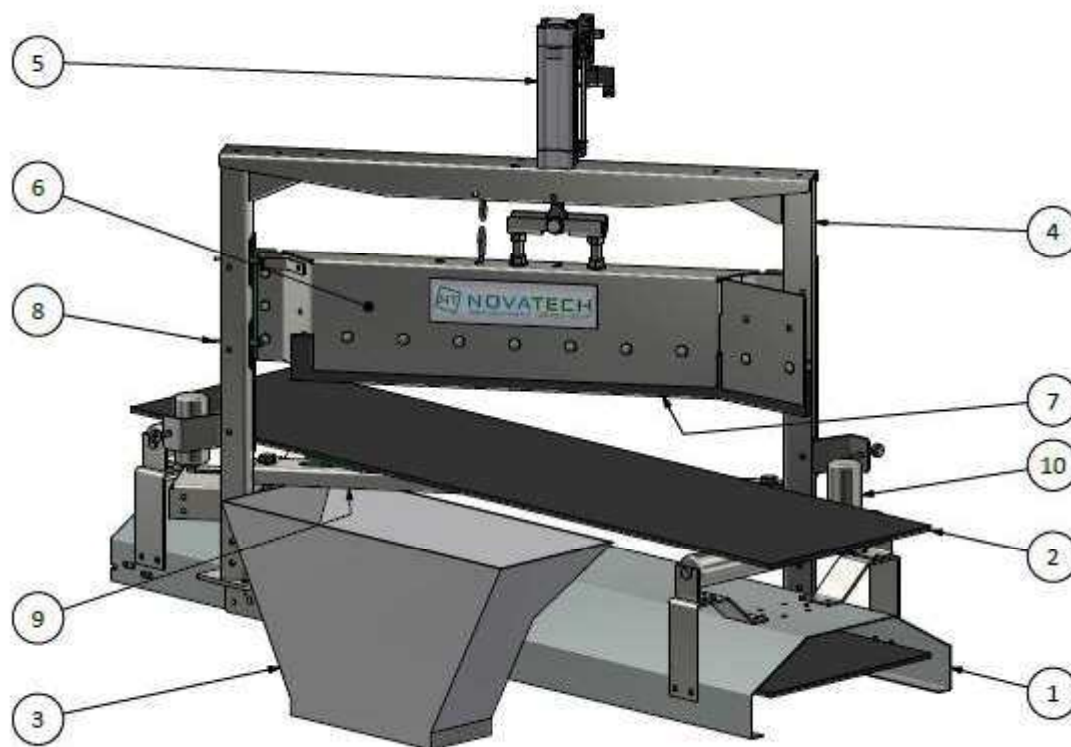

DESVIADOR ELETROPNEUMÁTICO DEN

O desviador eletropneumático DEN, aplicado em uma correia transportadora plana, permite o desvio do material de seu trajeto natural, descarregando-o em uma tremonha de coleta específica. Ele é constituído principalmente por uma estrutura de sustentação que sustenta um cilindro pneumático, o qual atua sobre uma lâmina que, apoiando-se de forma diagonal sobre a correia do transportador, força o fluxo de material a desviar seu movimento, descarregando-o lateralmente à própria correia. O elemento raspador aplicado à lâmina é projetado de acordo com o tipo de material a ser desviado e com o tipo de correia sobre a qual se apoia.

O desviador é dotado de uma base que possui a dupla função de sustentar a correia do transportador e de oferecer resistência à descida da lâmina, de modo a permitir a melhor limpeza possível do elemento raspador da lâmina. O desviador é equipado com fins de curso (mecânicos ou de proximidade) para a sinalização das posições de trabalho e de repouso.

| | |
|----|--|
| 1 | ESTRUTURA DA CORREIA TRANSPORTADORA PLANA |
| 2 | CORREIA DE TRANSPORTE DE MATERIAL |
| 3 | TREMONHA DE COLETA |
| 4 | ESTRUTURA DO DESVIADOR |
| 5 | CILINDRO PNEUMÁTICO |
| 6 | LÂMINA DO DESVIADOR |
| 7 | ELEMENTO RASPADOR |
| 8 | FIM DE CURSO |
| 9 | BASE DE APOIO DA CORREIA E DE CONTRA-APOIO DA LÂMINA |
| 10 | ROLETE GUIA DA CORREIA (OPCIONAL) |

CARACTERÍSTICAS DIMENSIONAIS E VERSÕES

| Modello Model | A | B | C | D |
|------------------|-----|-----------|------|-----|
| DEN 300 | 300 | 380 ÷ 400 | 1120 | 220 |
| DEN 400 | 400 | 480 ÷ 500 | 1120 | 220 |
| DEN 500 | 500 | 580 ÷ 600 | 1120 | 220 |
| DEN 600 | 600 | 680 ÷ 700 | 1120 | 220 |
| DEN 800 | 800 | 880 ÷ 900 | 1250 | 320 |