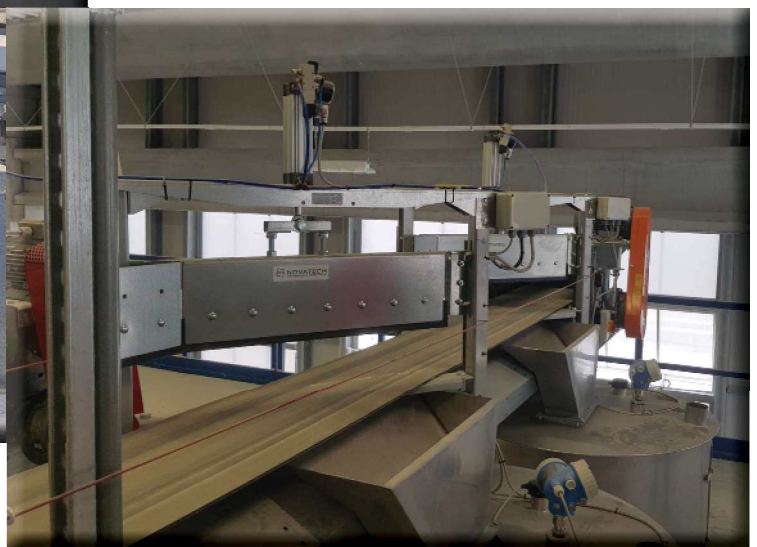

Medidas expressas em milímetros. Dados não vinculantes.

A Novatech reserva-se o direito de modificar os dados técnicos acima indicados. Para eventuais limitações do produto, consultar o respectivo Manual de Uso e Manutenção.

NT NOVATECH
— CERTECH GROUP —

Novatech Srl
S.S. 467, n.127
42013 S. Antonino di Casalgrande (RE)
Italy
Tel. +39 0536 823344

info@nova-tech.it
www.nova-tech.it